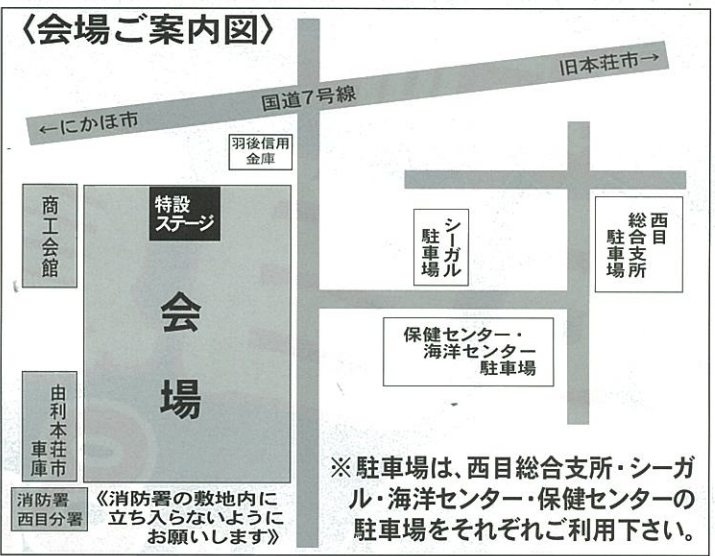

●食べて飲んで、一緒に盆踊りを踊ろう!!
盆踊りの参加者は、抽選会でのチャンスが増えます!!

※アルコール類をお飲みになる方は、お車でのご来場をご遠慮下さい。

『西目夏祭り』協賛企業・団体一覧

由利工業(株)	渦端町内会
(有)ミノル建築	高山食品
(株)由利清掃サービス社	(株)三浦組
(株)西目機工	高橋秋和建設(株)
(有)秋田中央きのこセンター	(株)秋田ニューバイオファーム
(有)齋藤工務店	うご建装
ペイント・リフォーム池田	西目瓦製造(株)
(有)本荘浜砂利店	秋田精工(株)
(有)アイミング	(株)装建
道の駅にしめにしめ物産(株)	西目調剤薬局
家路	美容室ファンファン
池田塗装	佐藤塗装店
(有)須藤ごんき商店	(有)三浦電器
(株)テイゾー	(有)幸和精機
アド・ルーム・ささき	(有)西目配管施設
にしめ湯っ娘ランド	木内タイヤサービス
岡田クリーニング店	七兵衛
中国料理ニュー幸楽	高橋酒酒店
若松精肉店	鈴木呉服店
伊藤商店	マルサン青果センター
早川洋品店	うどん工房いぶき
阿部建築	佐々木電器店
ギフトスィード	工藤塗装店
池田スタジオ	(株)ヴィヴァイオ
かがちゅうスポーツ	(株)eワークス
(株)システムインアート	カットサロンりん
ラーメンショップAji-Q西目店	渦端町内会会長 今村浩一
伊東輪業	佐々木建築
(資)由利印刷	美徳
齋藤技工	渡辺機工
岡田機工	スポーツ健康クラブ西目
(有)鷹島左官工業	(有)新道精機
(株)長谷川薬局	鶏次楼
北都銀行西目支店	羽後信用金庫西目支店
(株)西目町卸流通センター	かしわ温泉
(有)佐々木商事	幸次郎商店
(株)石の勘左工門	トータル理容タケシ
Yショップ佐藤	斉藤機工
ローソン西目町店	佐々木工務店
e-CREA	高橋鮮魚店

～ステージイベント～

- はまなす太鼓 (午後4時00分～)
- 開会セレモニー (午後4時10分～)
- 西目高校吹奏楽部 (午後4時20分～)
- NSM Dream Girlsダンス (午後5時00分～)
- フラダンス1部 (午後5時10分～)
- 由利高校民謡部OG (午後5時25分～)
- 西目盆踊り1回目 (午後5時55分～)
- フラダンス2部 (午後6時15分～)
- かき氷早食い大会 (午後6時25分～)
- 西目盆踊り2回目 (午後6時40分～)
- 抽選会 (午後7時00分～)
- 西目よさこい (午後7時25分～)
- 閉会セレモニー (午後7時55分～)